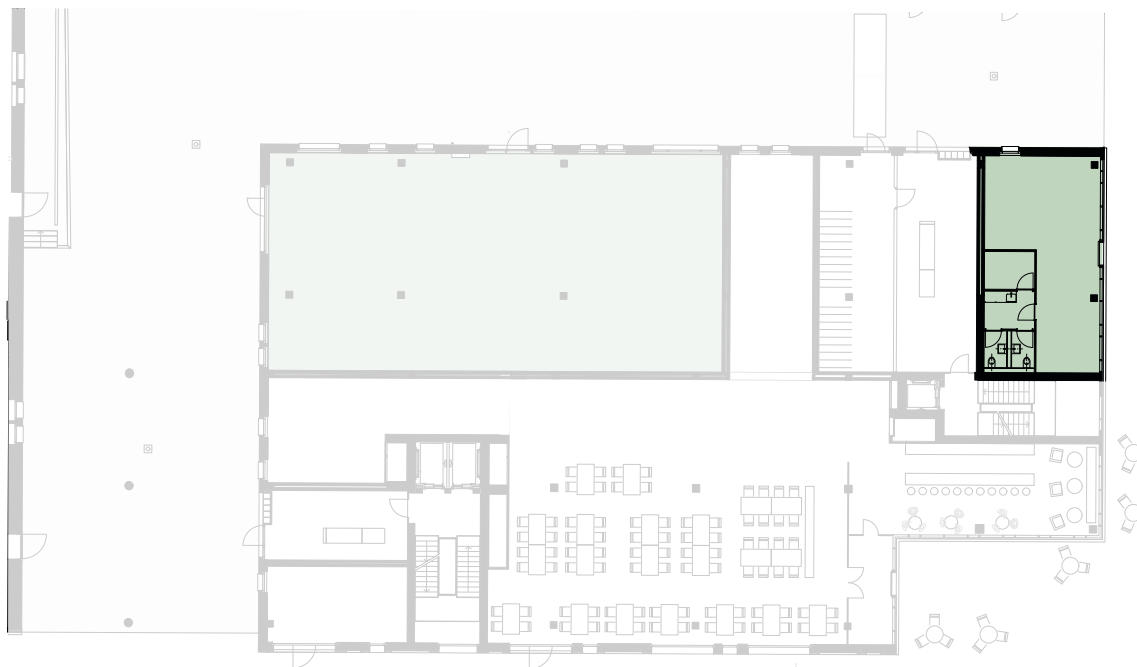

V00-5

Erdgeschoss, Fläche: 71 m²

Boulevard Lilienthal 54, 8152 Opfikon

Massstab 1:100

EG

Masstab 1:200