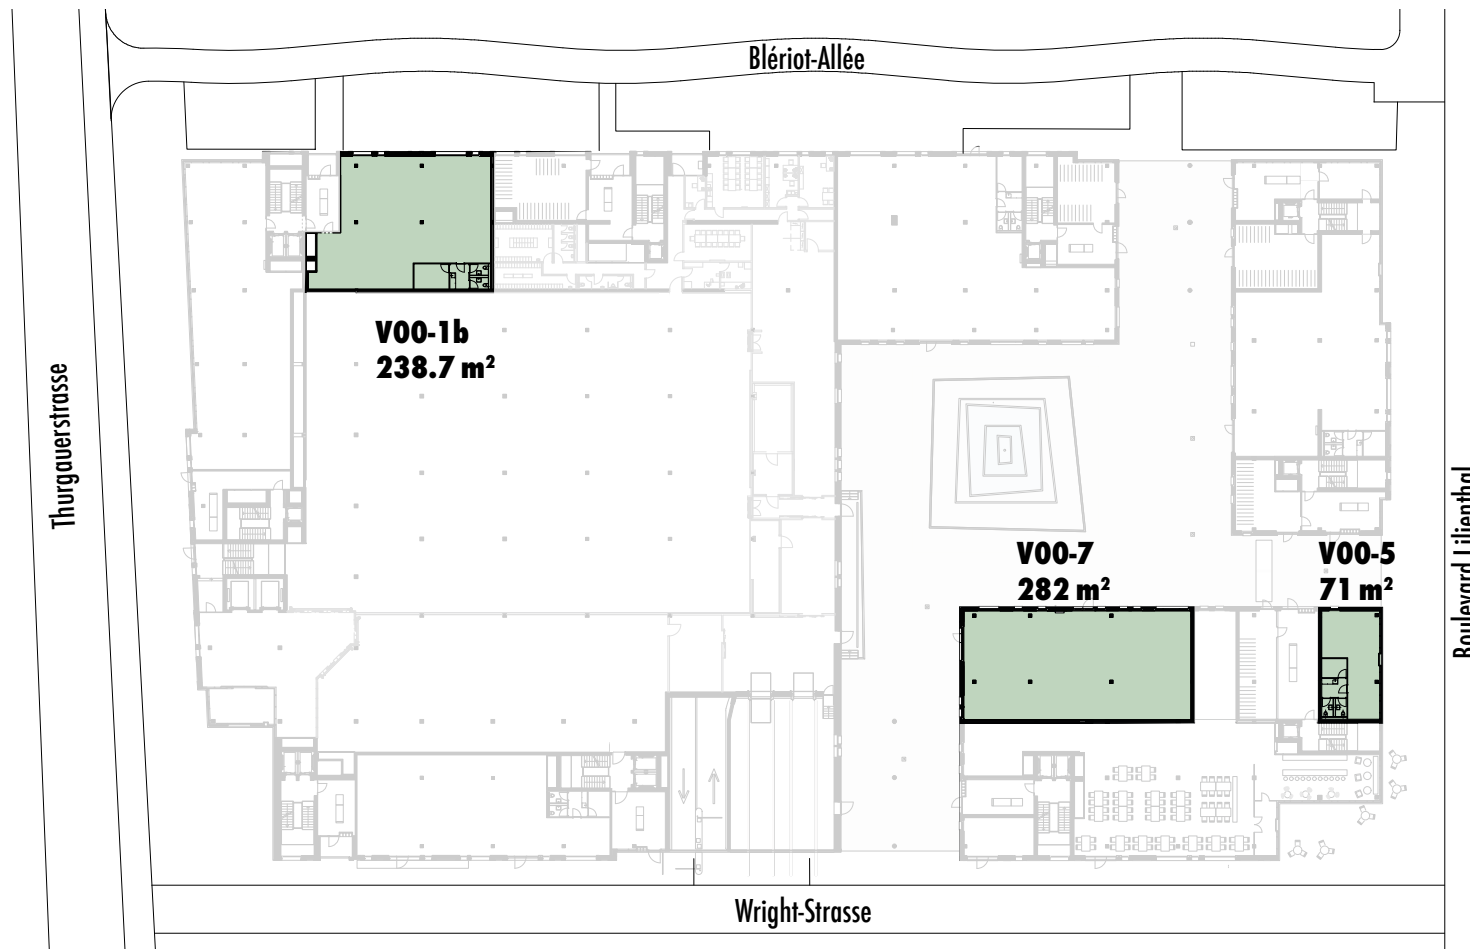

V00-5

Erdgeschoss, Fläche: 71 m²

Boulevard Lilienthal 54, 8152 Opfikon

Massstab 1:100

EG

Masstab 1:200