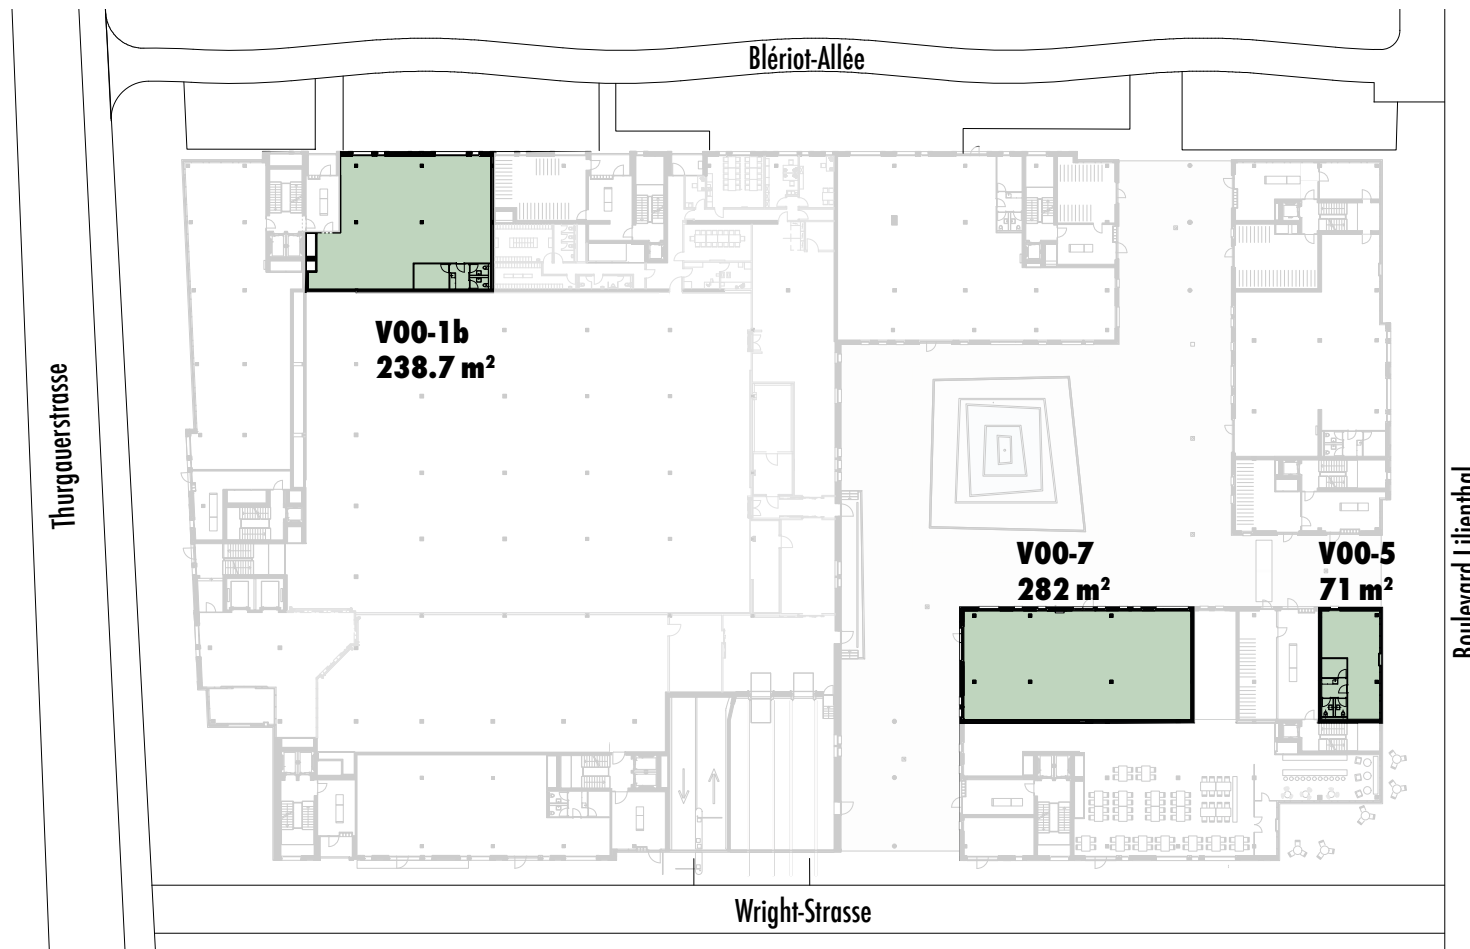

V00-1B

Erdgeschoss, Fläche: 238.7 m²

Blériot-Allée 2, 8152 Opfikon

Massstab 1:100

EG

Masstab 1:200