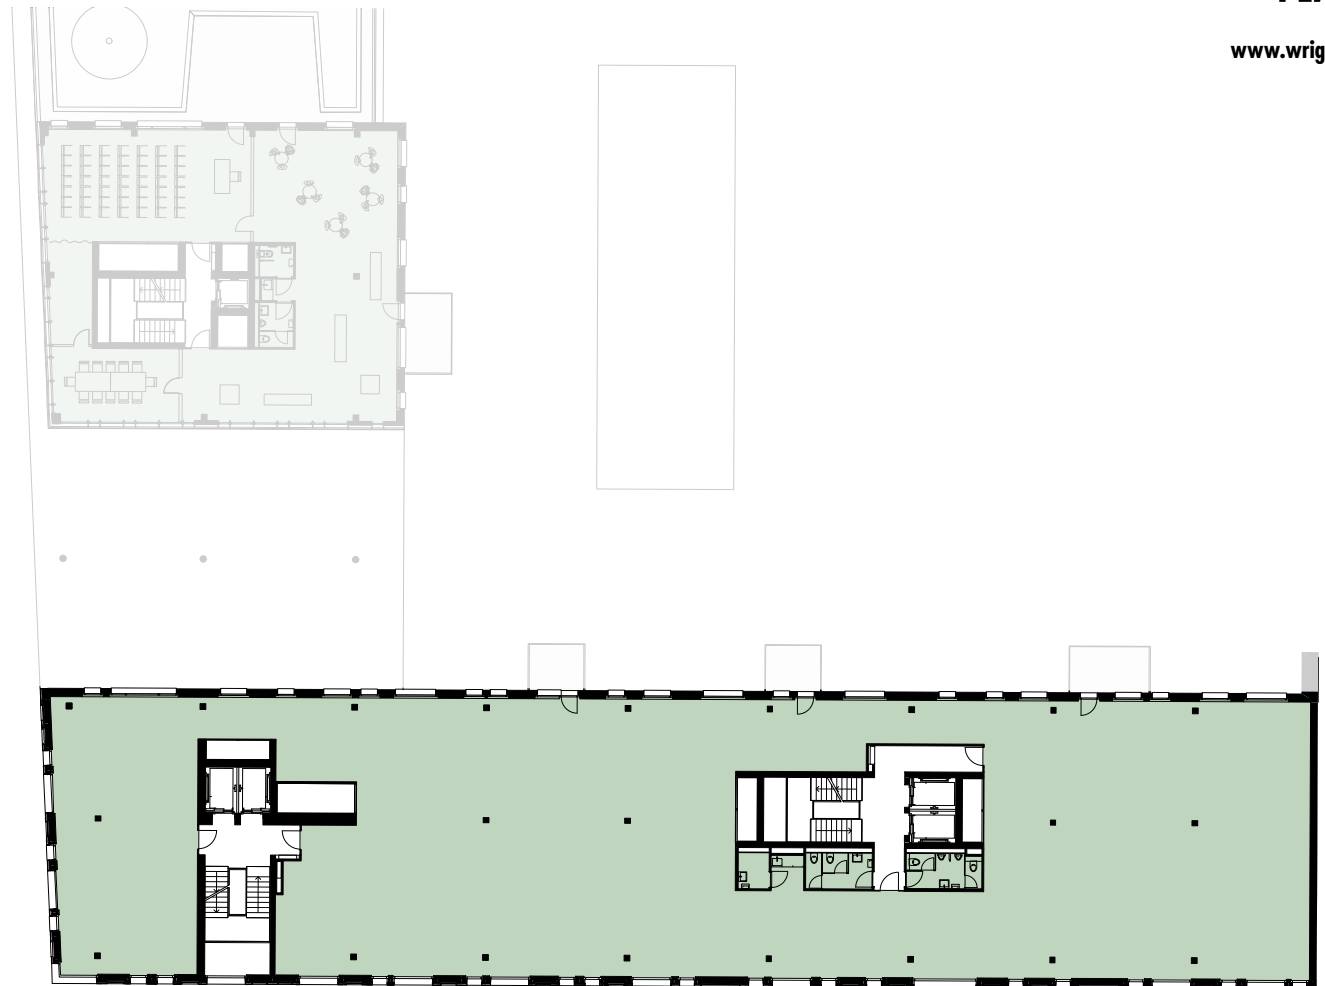

B04-3

4. Obergeschoss, Fläche: 840 m²

Wright-Strasse 1&7, 8152 Opfikon

Massstab 1:100

4. OG