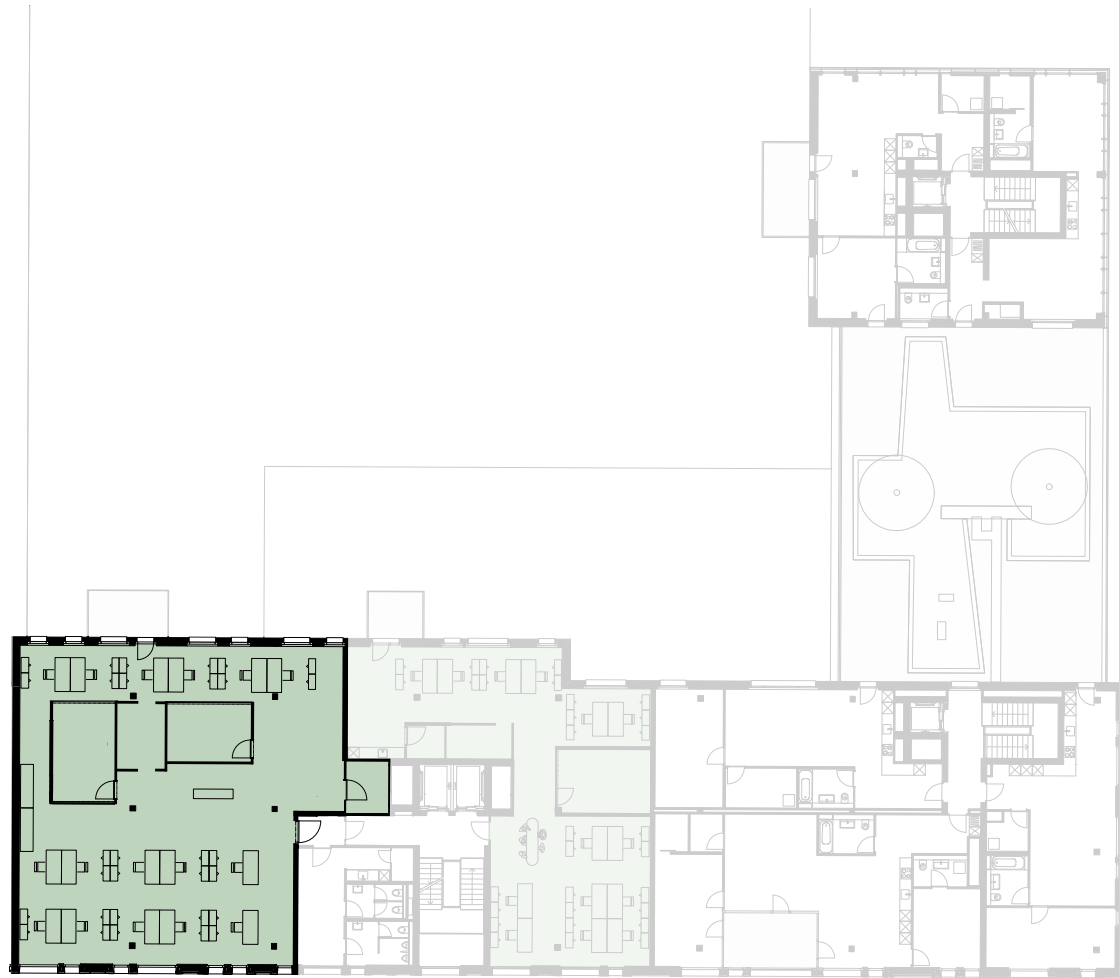

B04-2B

4. Obergeschoss, Fläche: 271 m²

Wright-Strasse 9, 8152 Opfikon

4. OG

Masstab 1:200