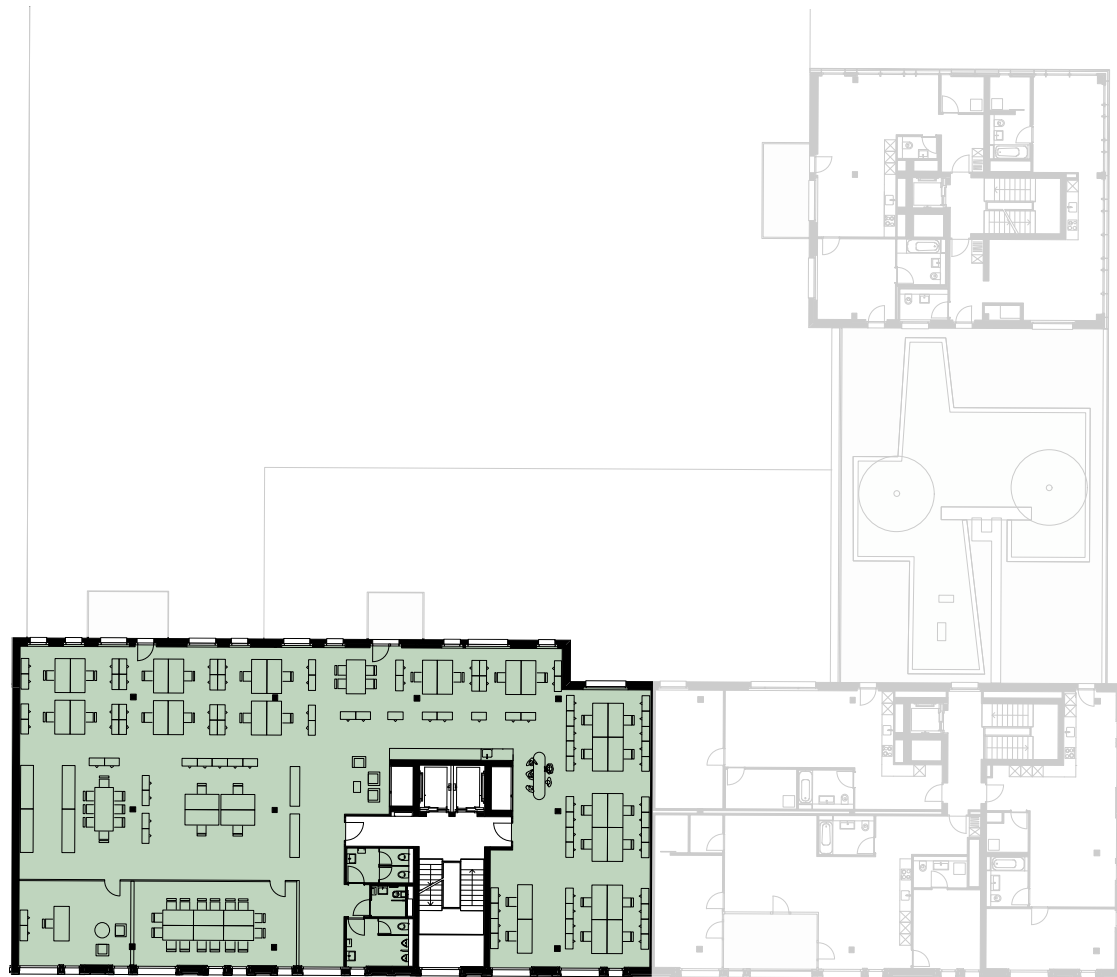

B04-2

4. Obergeschoss, Fläche: 490 m²

Wright-Strasse 9, 8152 Opfikon

Masstab 1:100

4. OG