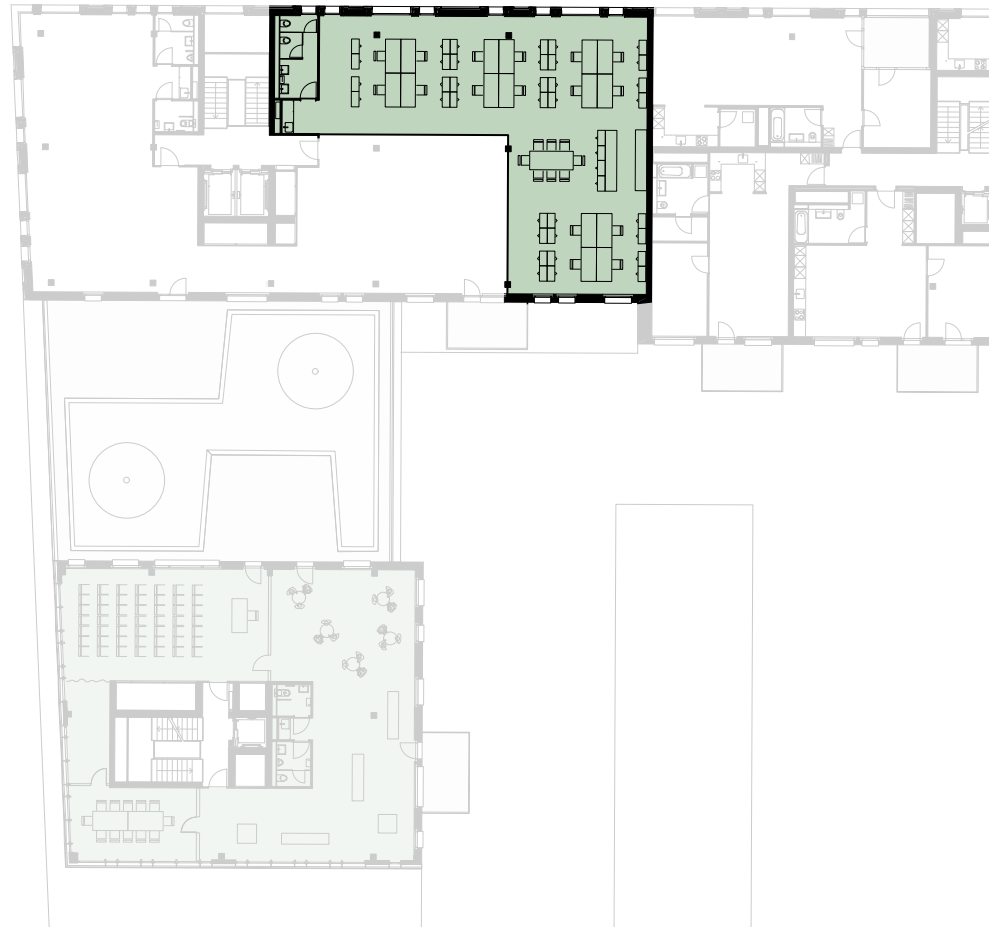

B04-1B

4. Obergeschoss, Fläche: 183 m²

Blériot-Allée 2, 8152 Opfikon

Massstab 1:100

4. OG