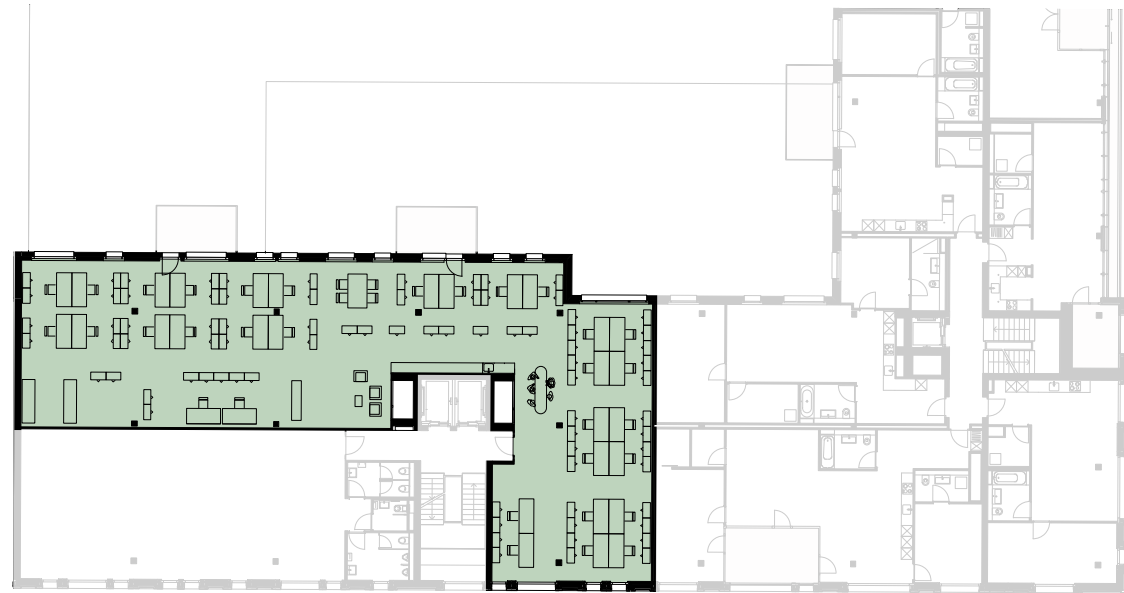

B03-2B

3. Obergeschoss, Fläche: 270 m²

Wright-Strasse 9, 8152 Opfikon

Massstab 1:100

3. OG

Masstab 1:200