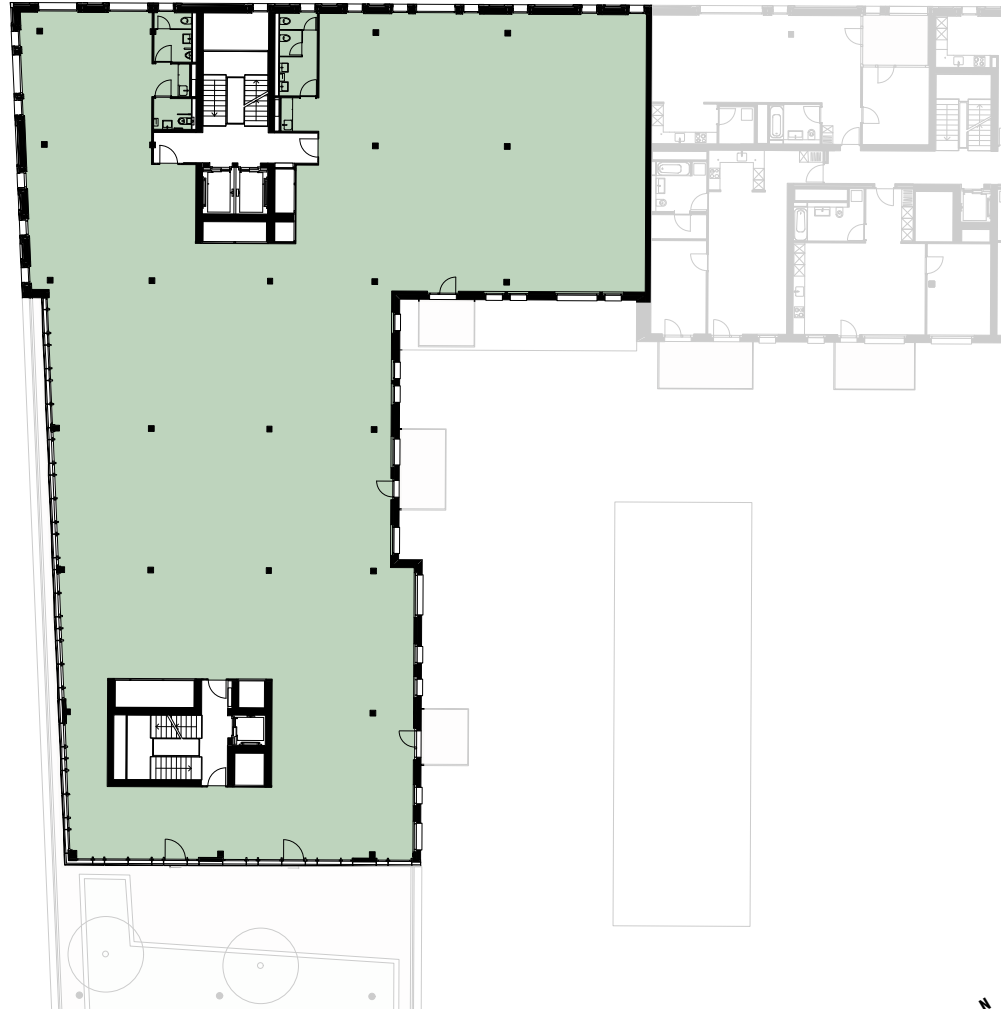

B03-1

3. Obergeschoss, Fläche: 910 m²

Blériot-Allée 2, Thurgauerstrasse 108,
8152 Opfikon

Massstab 1:100

3. OG

Masstab 1:200