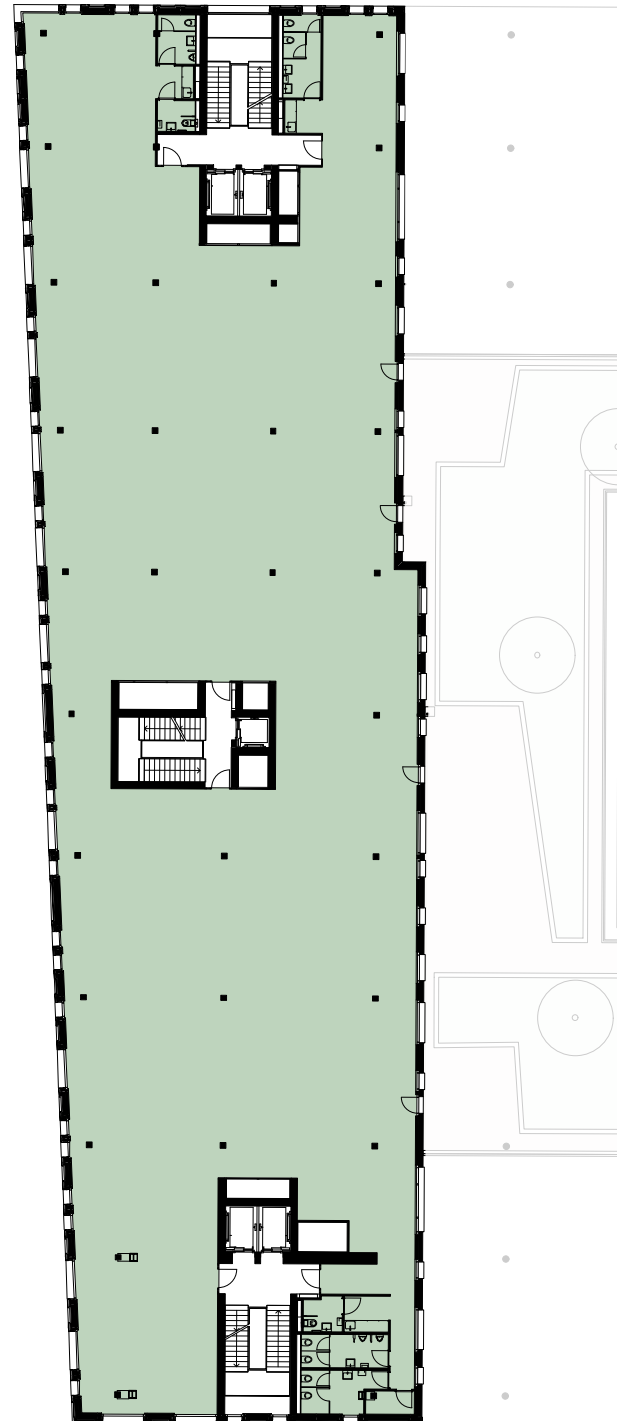

B02-1

2. Obergeschoss, Fläche: 1207 m²

Blériot-Allée 2, Thurgauerstrasse 108,
Wright-Strasse 1, 8152 Opfikon

2. OG

Masstab 1:200