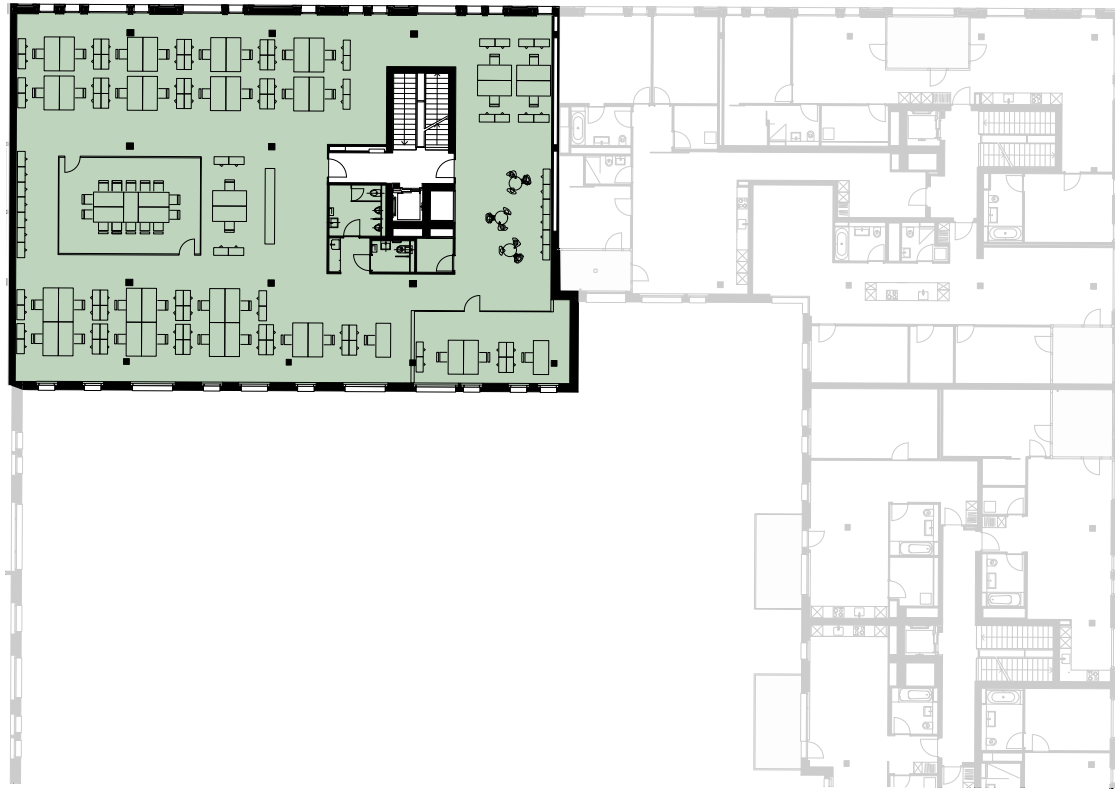

B01-2

1. Obergeschoss, Fläche: 515 m²

Blériot-Allée 6, 8152 Opfikon

Massstab 1:100

1.0G

Masstab 1:200